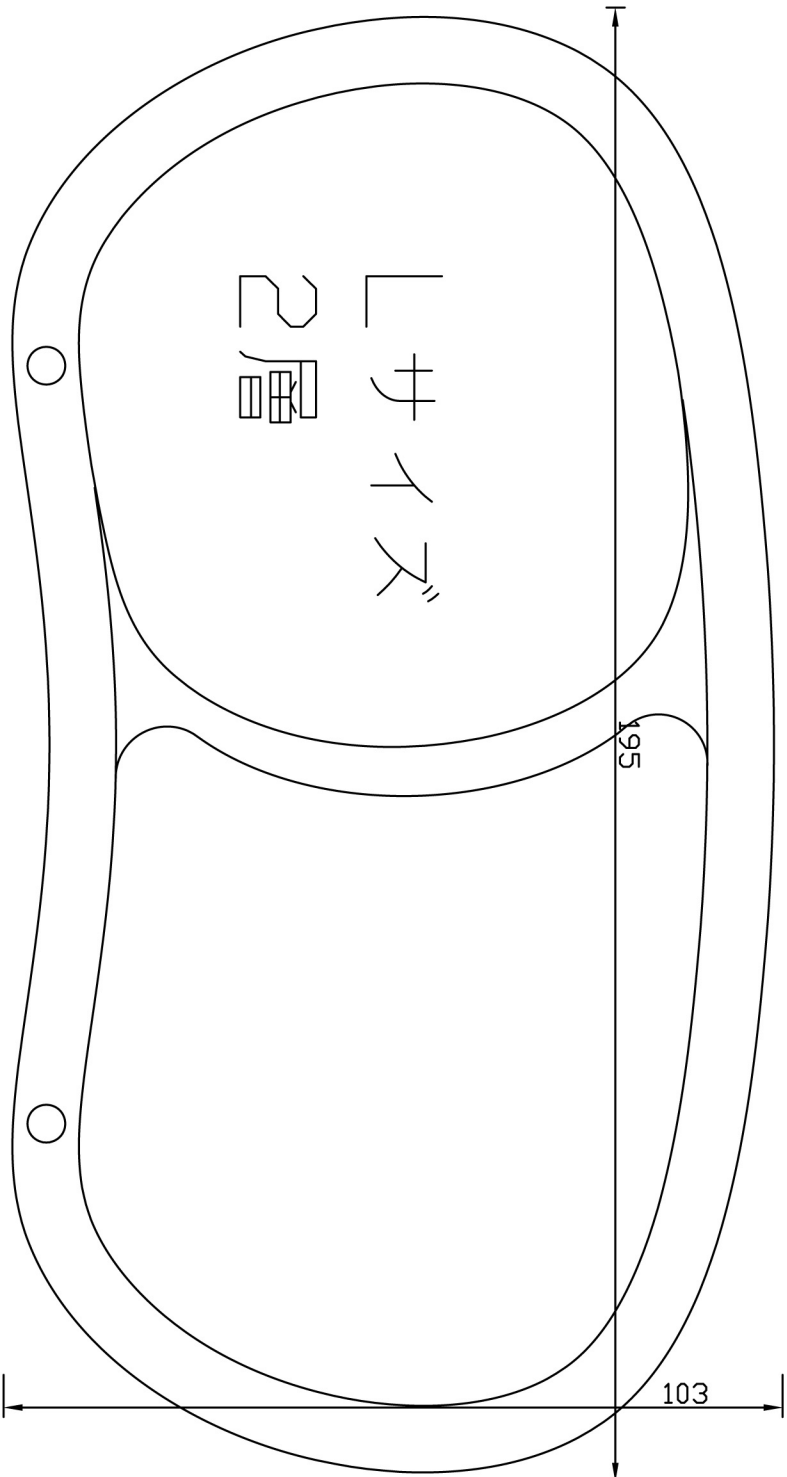

(A4で実寸印刷できます。)