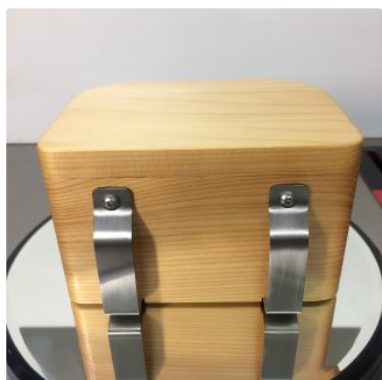

ZUKOUSHITU 黒鯛餌箱 Lineup