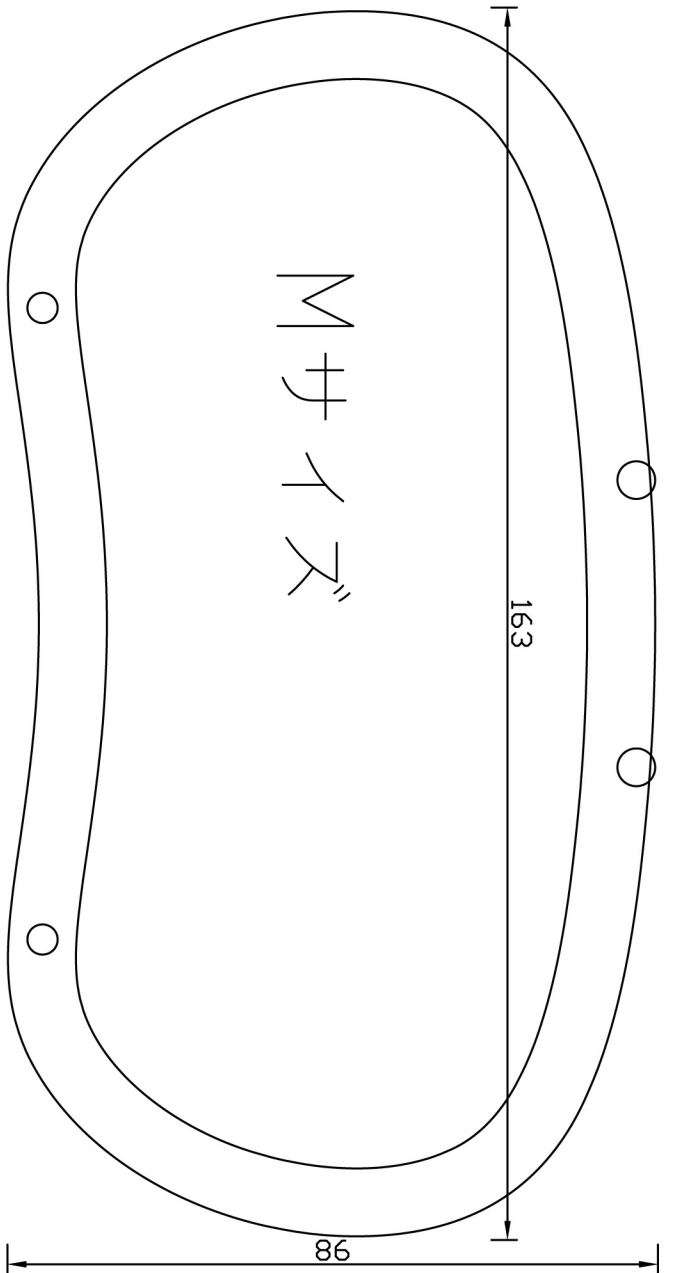

(A4で実寸印刷できます。)