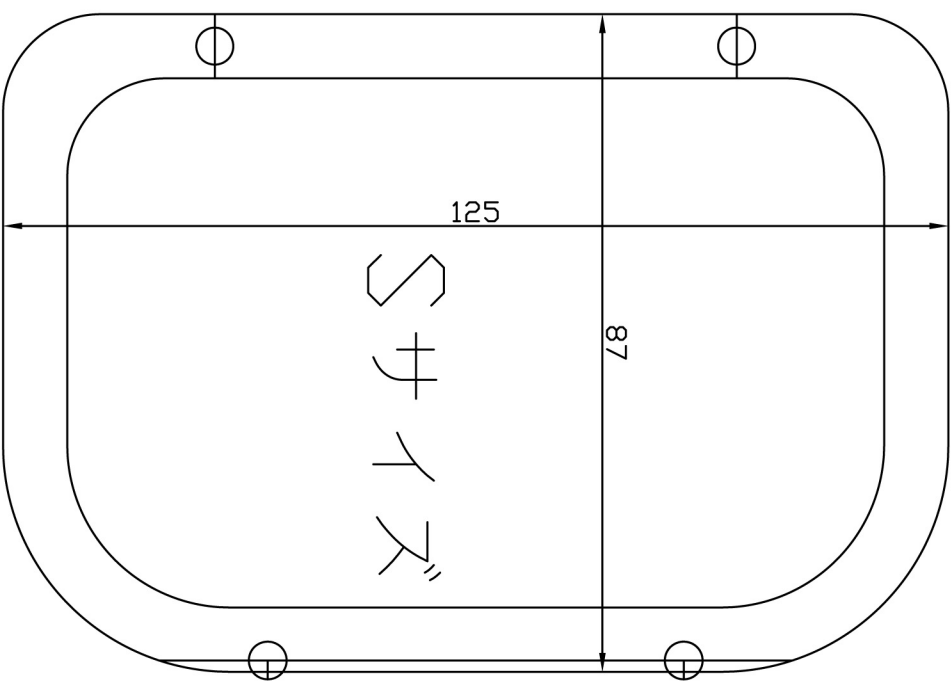

(A4で実寸印刷できます。)